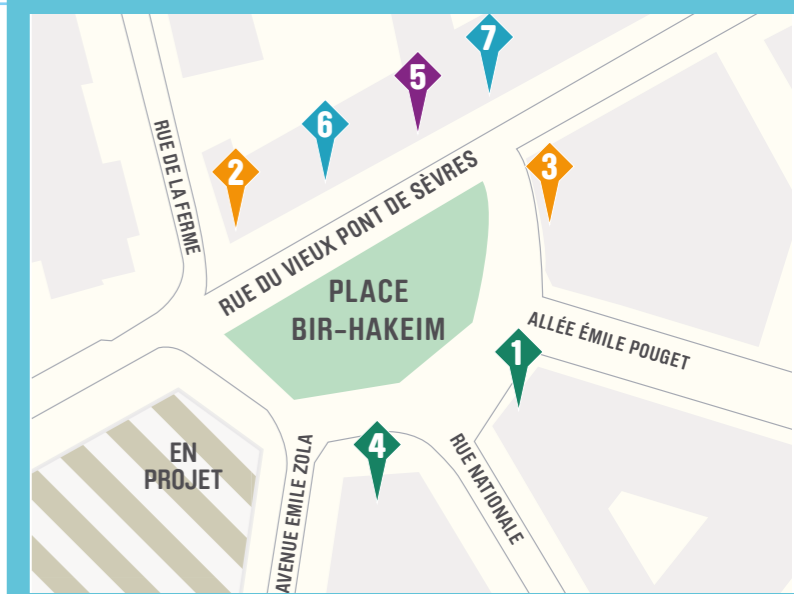

SUR LA PLACE BIR-HAKEIM

- **ALIMENTATION**
  - 1 Monop' Bir Hakeim
- **CAFÉ - BARS - RESTAURANTS**
  - 2 Le Bistro de la Ferme
  - 3 Le Phare de Boulogne
  - 4 Restaurant Kayani
- **HYGIÈNE - BEAUTÉ - SANTÉ**
  - 5 Costi coiffure
- **SERVICES**
  - 6 ACE Crédit immobilier
  - 7 Domidom - aide à domicile