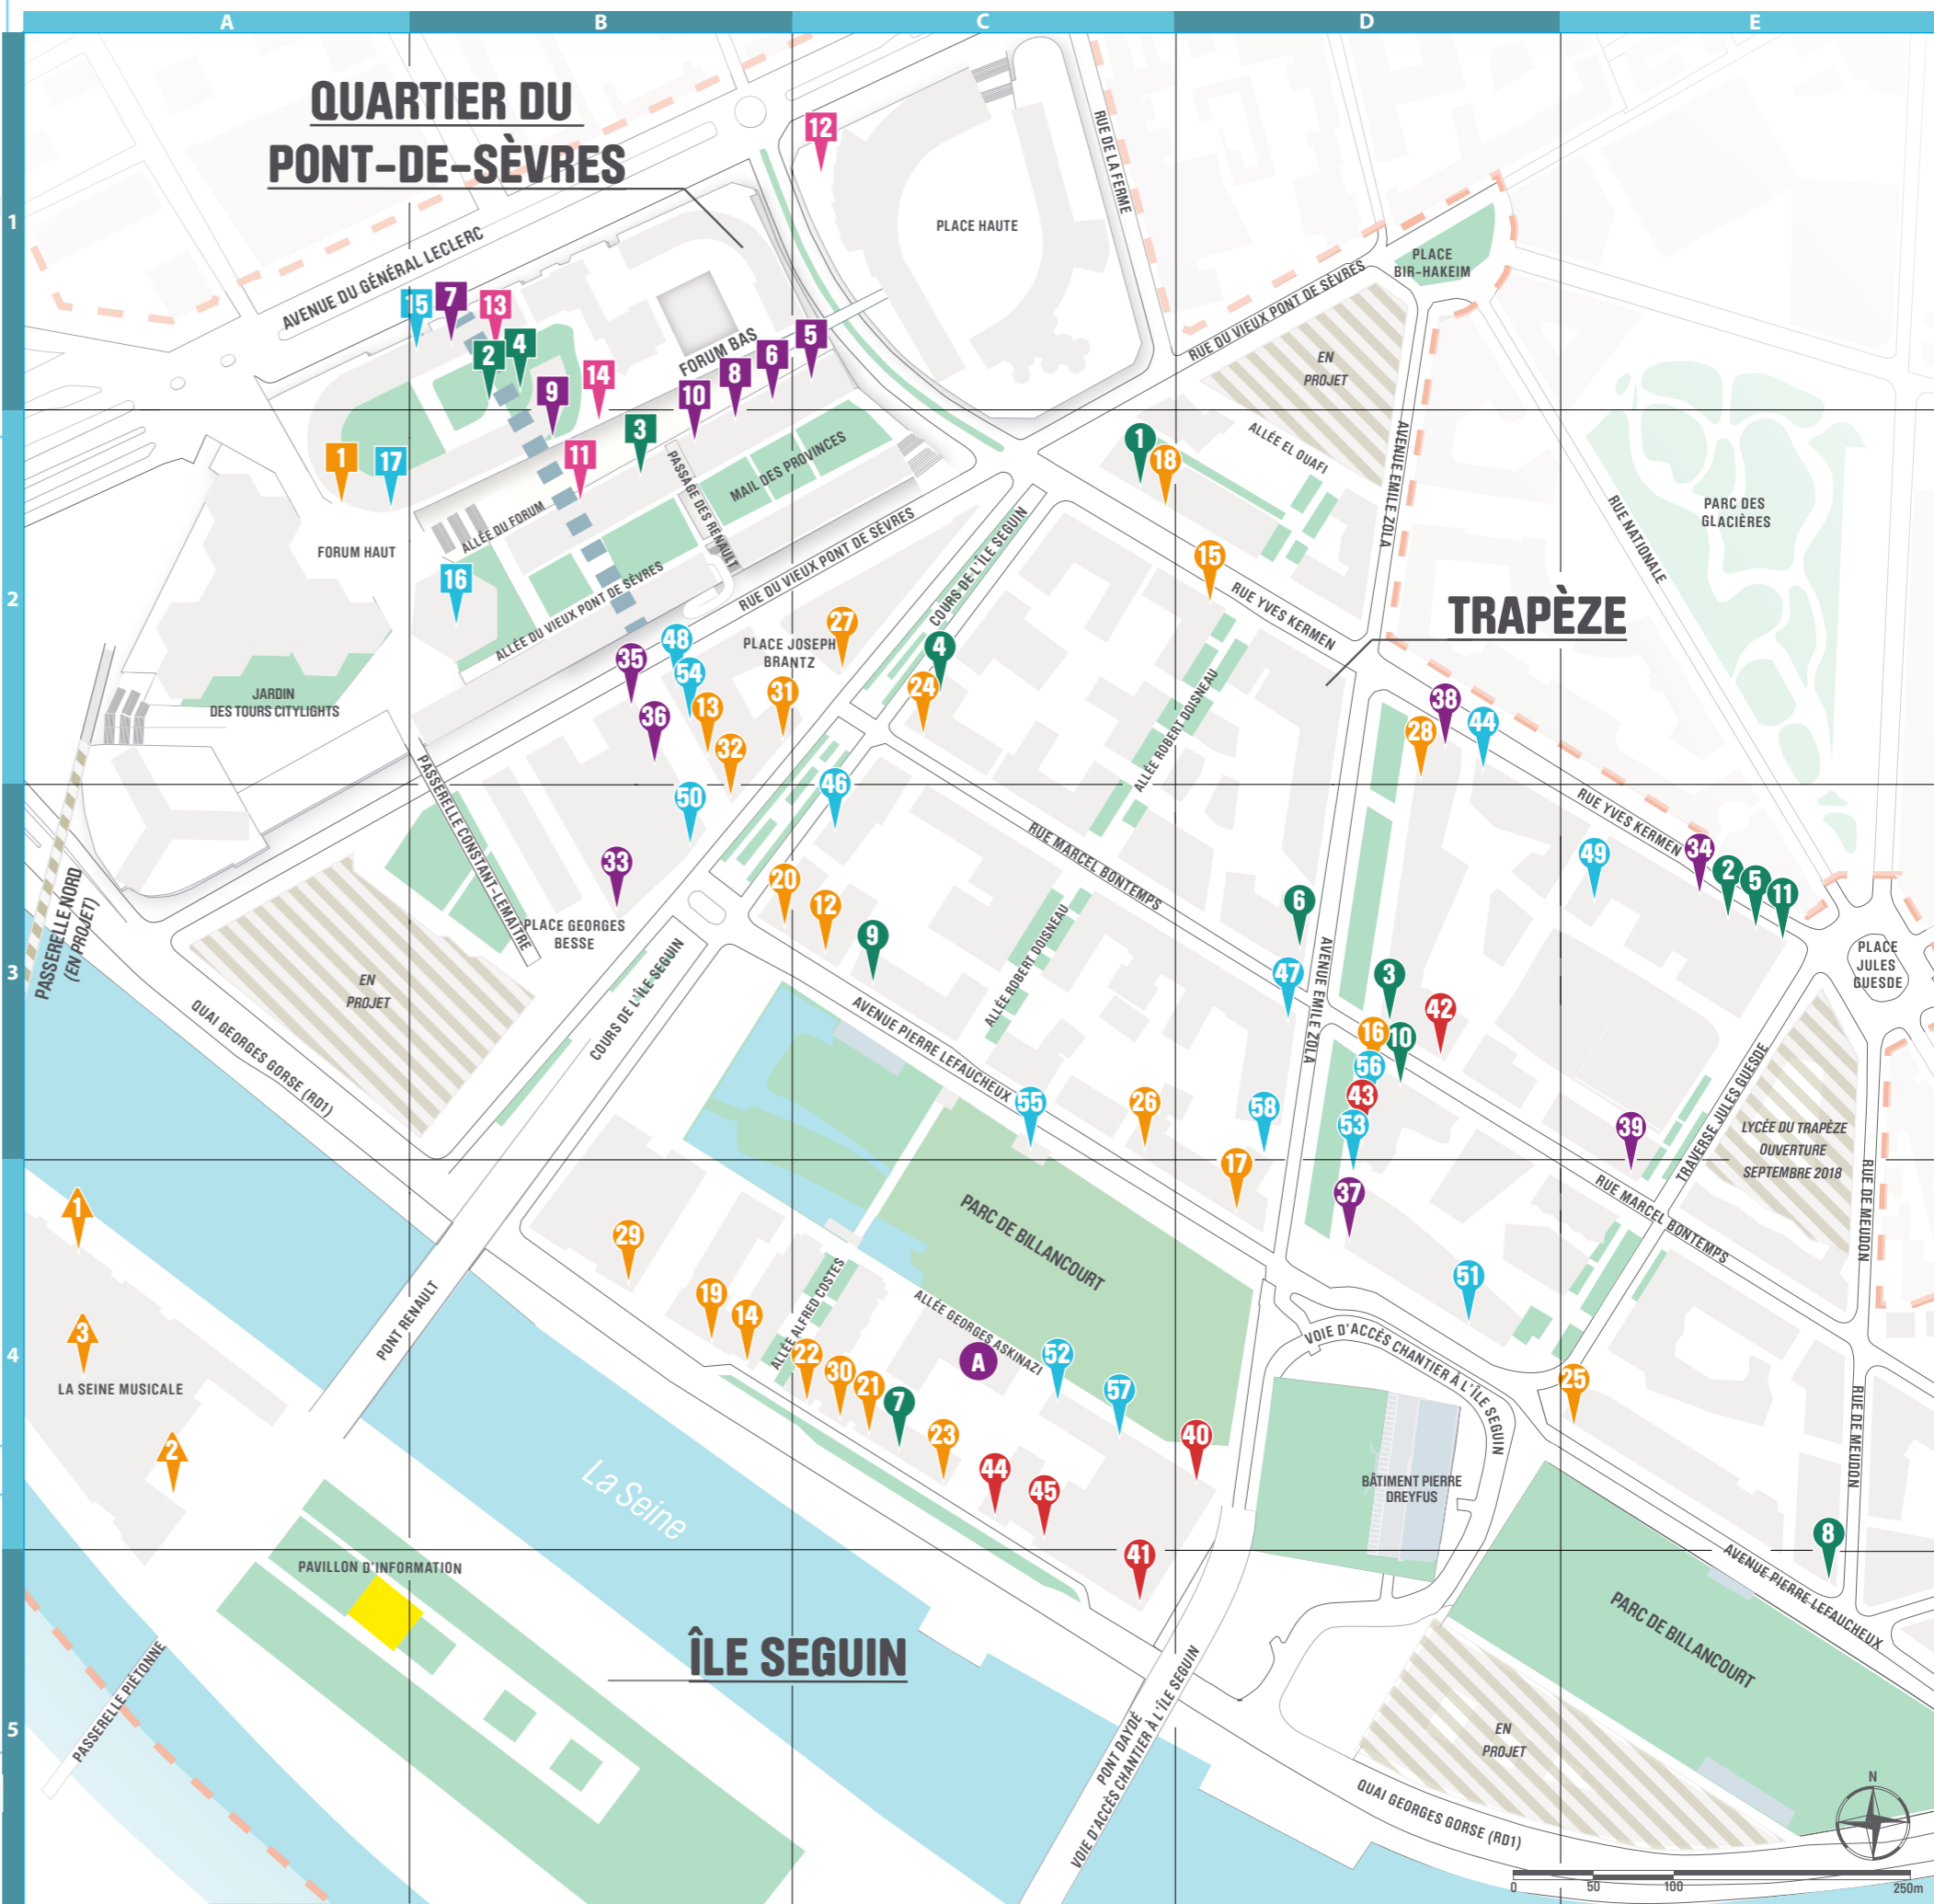

PLUS DE 100 COMMERCES DE PROXIMITÉ VOUS ACCUEILLENENT !

SUR LE QUARTIER DU TRAPÈZE

- ALIMENTATION**
- 1 Bio C' bon [C2]
 - 2 Boucherie du Trapèze [E3]
 - 3 Boulangerie Meunier [D3]
 - 4 Boulangerie MOA [C2]
 - 5 Carrefour City [E3]
 - 6 Franprix [D3]
 - 7 La Romainville [C4]
 - 8 La Vie Claire [E5]
 - 9 Les domaines qui montent [C3]
 - 10 Les vergers de Bontemps [D3]
 - 11 Médaille des saveurs [E3]

CAFÉ - BARS - RESTAURANTS

- 12 Ankka [C3]
- 13 Bagel Chef [B2]
- 14 BayRoot sur Seine [B4]
- 15 Bento Sushi [D2]
- 16 Trattoria Brunetti [D3]
- 17 Café de l'industrie [D4]
- 18 C' du Jardin [C2]
- 19 Café Renaud [B4]
- 20 Café Seguin [B3]
- 21 Crêperie Seguin [C4]
- 22 Celeste [C4]
- 23 Corcoran's Irish pub [C4]
- 24 Doddy's coffee [C2]
- 25 Fratelli Pastore [E4]
- 26 Fusion Paradise [C3]
- 27 L'Atelier [C2]
- 28 L'Initiale Café [D2]
- 29 La Giostra [B4]
- 30 Le Meating [C4]
- 31 Tribeca district [B2]
- 32 La Terrasse [B3]

MAISON ET MODE

- 11 Bazar libre accès [B2]
- 12 Bricorama [C1]
- 13 Florophylle - fleuriste [B1]
- 14 La Halle aux chaussures [B2]

SERVICES

- 15 Cordonnerie Guy [B1]
- 16 La Poste [B2]
- 17 Sembat Voyages [A2]

SUR L'ÎLE SEGUIN

CAFÉ - BARS - RESTAURANTS

- 1 New Rose [A4]
- 2 Nubia [A4]
- 3 O 2 Scènes [A4]
- 4 Octave [A4]

SUR LE QUARTIER DU PONT-DE-SÈVRES

EN COURS D'INSTALLATION

- A** SPA - le Royaume [E4]

SPL Val de Seine Aménagement - © Photos: H. Abbadie, A. Bonmart, SPL Val de Seine Aménagement - MAJ avril 2017